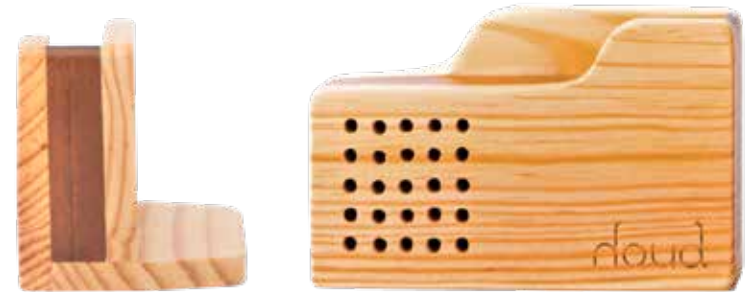

kino

Parlante basado en un principio acústico que no requiere conexión eléctrica ni batería para su energía. Funciona para la mayoría de teléfonos inteligentes de última generación.

Dimensiones (cm)

Largo: 9

Fondo: 5

Alto: 5.5