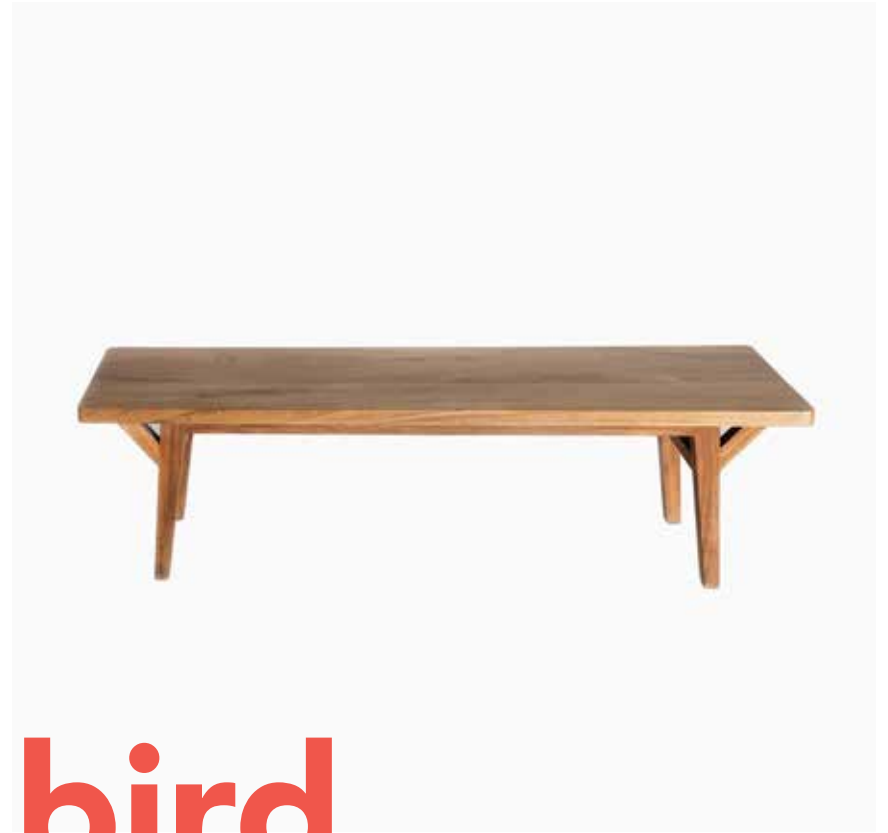

mesa

Mesa versátil con la posibilidad de ser fabricada a la medida para espacios interiores o exteriores.

Dimensiones (cm)

Largos: 60/100/160/200

Anchos: 60/90/100

Alto: 74

onice

roble/nogal/teca

Dimensiones (cm)

Alto: 90/102

Largo: 40

Fondo: 39

silla 1987

Entre líneas rectas nace 1987.

1987 silla de barra con líneas rectas, elegancia y altura fabricada a mano con roble.

humming

roble/teca

bird

Banca de líneas ligeras a la vista y cuerpo macizo al tacto.

Dimensiones (cm)

Largos: 100/140/180

Fondo: 40

Alto: 42

Dimensiones (cm)

Iron, una silla de barra con un robusto asiento y una base delicada.

Dimensiones (cm)

Alto: 79/89

Largo: 34

Fondo: 32

hierro

@del.portillo

www.delportillo.co